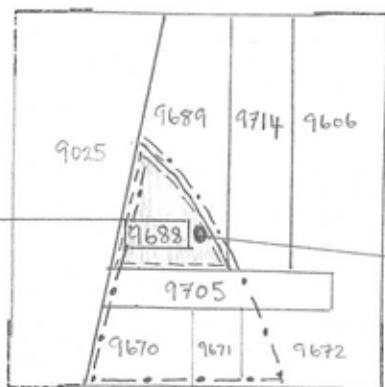

Locus Basket List

L 9688

Bask. No.	Sq.	Beg. Ele.	Cio. Ele.	St Df	Lc St	Ob	Ma	R	C	Pi	P2	P3
96815	AI31	14.15	14.15	sa		cv	cr	3	u	ir2c		
Almost complete.												
96816	AI31	14.15	14.15	sa		ma	bn		u			
96909	AI31	14.21	14.09	sa		sh	cr	0	u	--		
Iron age body sherds.												

LOCUS

L 9688

Sketch plan

9653
above
9688

Floor
fragment

↑
N

9718 below 9688
9705
9672
9671
9670

Section

Section